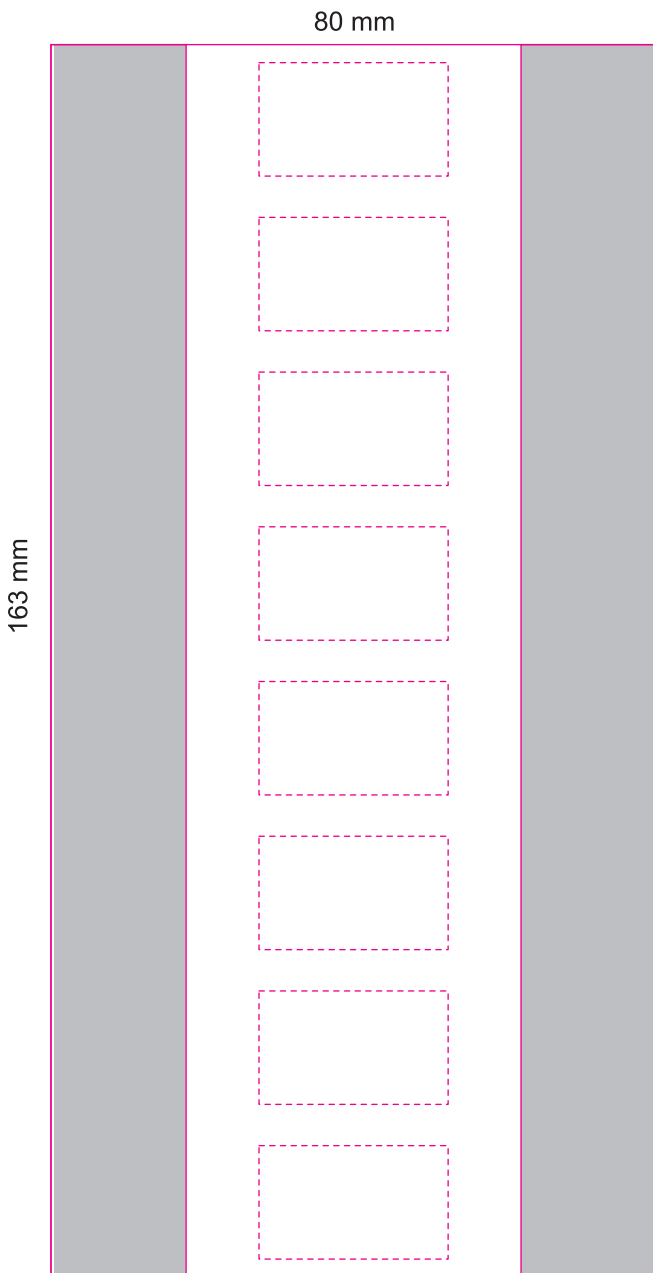

Mall för egen design

Produkt: Karamell, Fairtrade & Ekologiska

Mått på färdigt papper (ca)

Bredd: 80 mm

Höjd: 50 mm

Djup:

Tryckteknik: PMS

Stans: 

Utfall: 

Plats för logotype

Utrymme för Fairtrade och ekologisk logotype

Det är en vit kant längst ut på vingarna.

Materialet trycks på rulle och kapas utan skärmärken vid tvistning.

Därför går det inte att beräkna exakt var motivet hamnar.